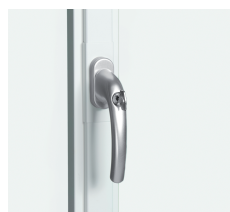

Quadragard Integral

Bandsicherungen seitlich

Spalllüftung

Abschliessbare Fenstergriffe

## Integral® – jedes Fenster wird einbruchssicher

Fenster und Balkontüren sind beliebte **Einstiegsorte für Einbrecher**. Die üblichen Verschlüsse sind mit einem normalen Schraubenzieher innert Sekunden aufgebrochen. Weshalb ist dies so einfach? Normale Fensterverschlüsse schützen Ihr Heim vor Zugluft und Feuchtigkeit. Widerstand gegen Einbruchswerkzeuge bieten sie wenig.

### Unaufbrechbar

Erstklassiges Material, ausgeklügelte Technik und sorgfältige Montage garantieren Qualität sowie hervorragenden Schutz.

Die stabile vertikale Verschlussstange mit zwei Verriegelungspunkten, kombiniert mit einem abschliessbaren Griff, macht das gewaltsame Eindringen durch Aufwuchten oder Aufdrücken des Fensters praktisch unmöglich.

Integral wird direkt und komfortabel mit dem Fenstergriff bedient. Die zusätzliche Verriegelung erfolgt automatisch oben und unten beim Schliessen des Fensters.